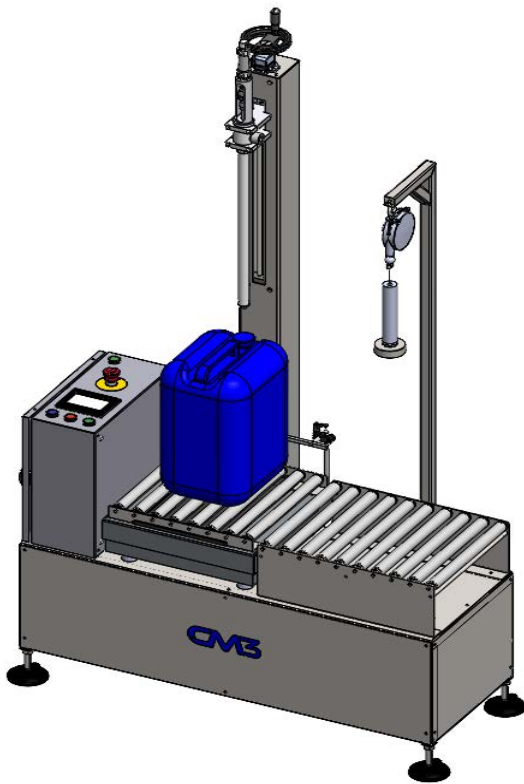

# TANK FILL

//////////

IMPIANTI ALL'AVANGUARDIA  
CON CONTROLLO REMOTO E L'ANALISI  
DELLA PRODUZIONE TRAMITE CLOUD

### MACCHINA SEMIAUTOMATICA DI RIEMPIMENTO E TAPPATURA PER GRANDI FORMATI

#### DIMENSIONI CONTENITORE:

Base rettangolare 400x400 mm  
Altezza max 500mm

#### DIMENSIONI IMPIANTO

Larghezza: 1.120 mm  
Altezza: 1.900 mm  
Profondità: 520 mm

Tensione di alimentazione / Supply voltage

230 V

Frequenza / Frequency

50 Hz

Peso / Weight

100 Kg