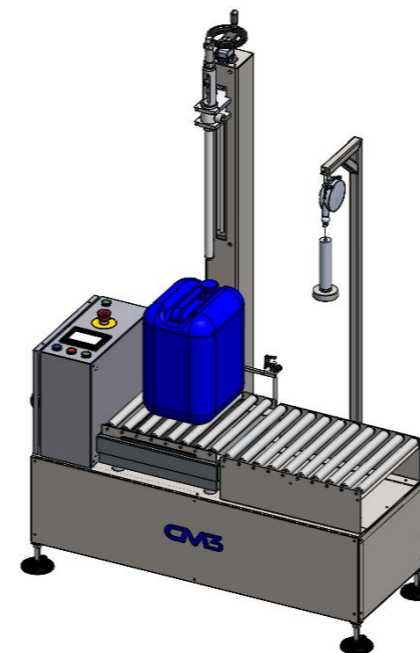

#### DIMENSIONI CONTENITORE:

Base rettangolare 400x400 mm  
Altezza max 500mm

#### DIMENSIONI IMPIANTO

Larghezza: 1.120 mm  
Altezza: 1.900 mm  
Profondità: 520 mm

Tensione di alimentazione / Supply voltage

230 V

Frequenza / Frequency

50 Hz

Peso / Weight

100 Kg